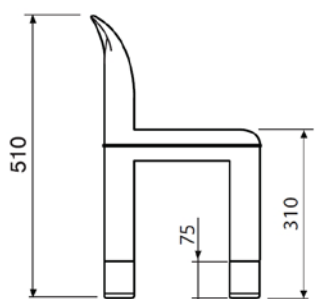

FICHA DE DATOS

S18

S18

ASIENTO PARA GUARDERÍA Y PREESCOLAR

La silla S18 es de polipropileno de primera calidad, no tóxica y antialérgica, perfecta para centros de jardín de infancia; se puede modificar la altura con una simple sustitución de los pies inferiores suministrados en dotación, productos de material plástico anti arañazos y anti extracción. Es especialmente robusta, los bordes son redondeados para evitar traumas en caso de golpes, se lava fácilmente y no se estropea con el uso de ácidos. La carcasa anatómica hace que la posición sea correcta y ofrezca reposo. Disponible en una amplia gama de colores.

Certificada EN 1729

ART. OM 4.326

SILLA DE PLÁSTICO

Dimensión: 31 x 30 x h 47/51 cm - Base del asiento h 26/31 cm

Todas las sillas se suministran con bases de las patas de doble altura.

ALTURA 1

ALTURA 2

**EMBALAJE EN CAJAS DE 4 PZ.
INCLUYE LOS DOS TAMAÑOS
DE PIE**