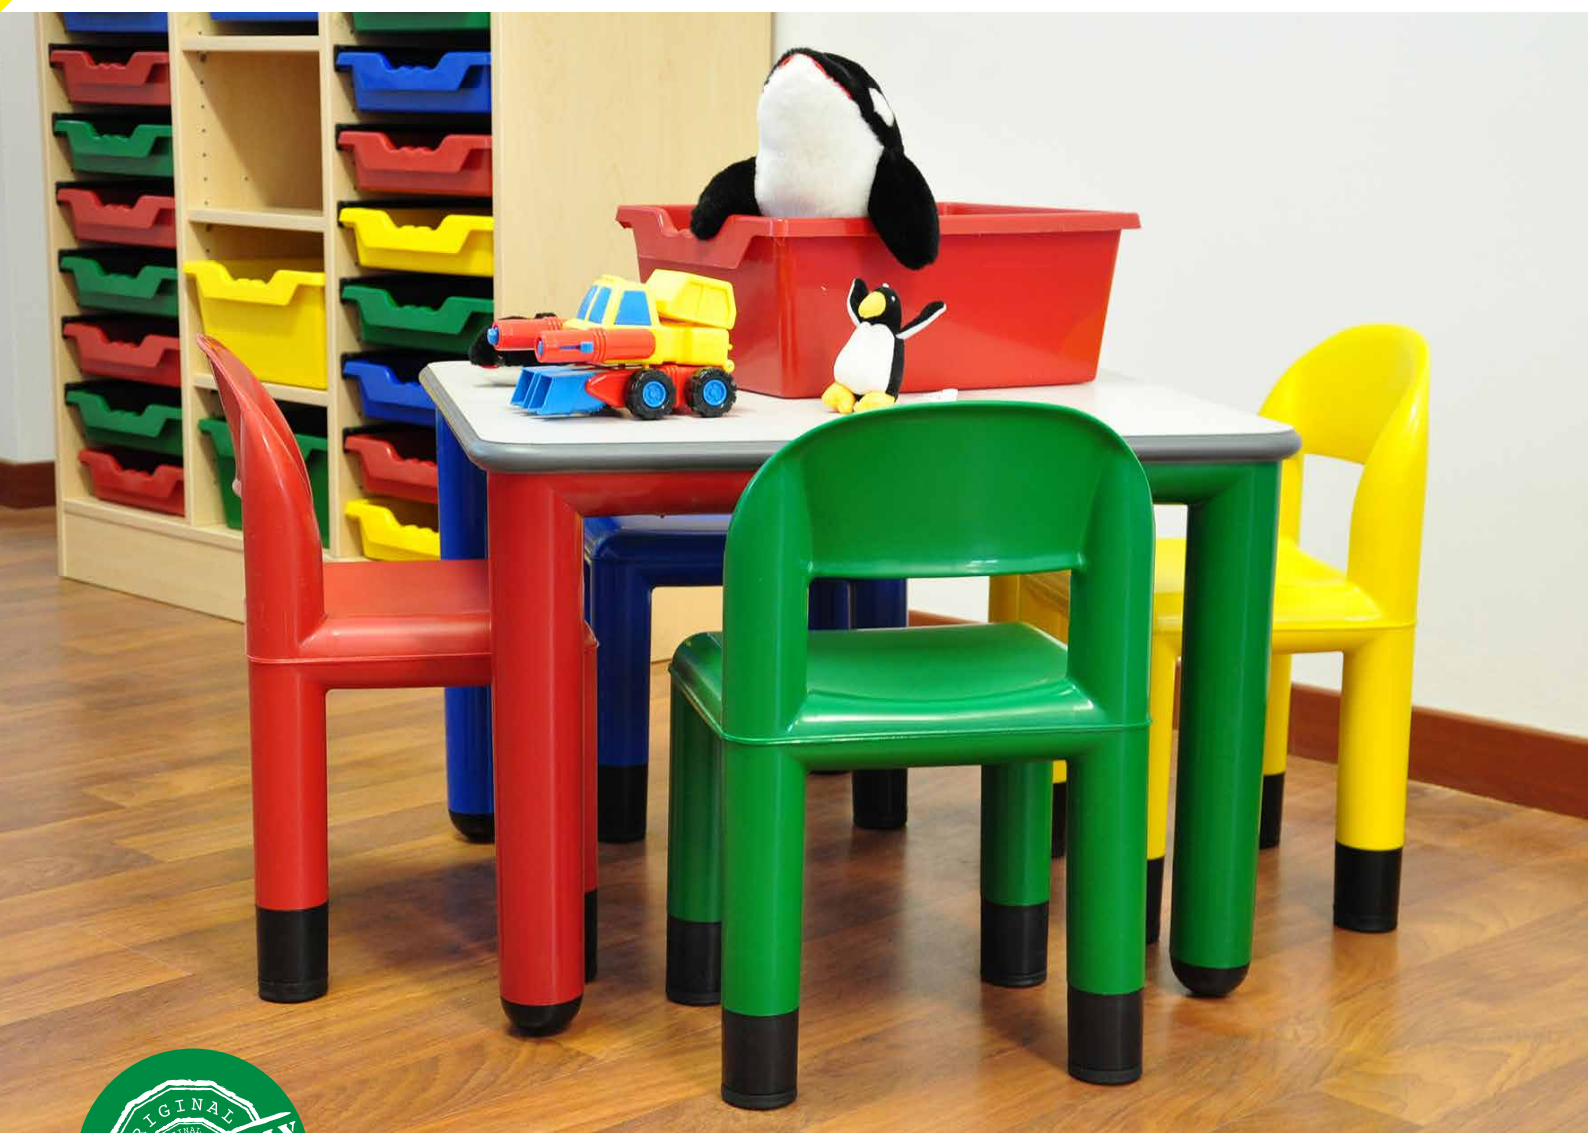

FICHA DE DATOS

S18

S18

ASIENTO PARA GUARDERÍA Y PREESCOLAR

La silla S18 es de polipropileno de primera calidad, no tóxica y antialérgica, perfecta para centros de jardín de infancia; se puede modificar la altura con una simple sustitución de los pies inferiores suministrados en dotación, productos de material plástico anti arañazos y anti extracción. Es especialmente robusta, los bordes son redondeados para evitar traumas en caso de golpes, se lava fácilmente y no se estropea con el uso de ácidos. La carcasa anatómica hace que la posición sea correcta y ofrezca reposo. Disponible en una amplia gama de colores.

Certificada EN 1729

ART. OM 4.326

SILLA DE PLÁSTICO

Dimensión: 31 x 30 x h 47/51 cm - Base del asiento h 26/31 cm

Todas las sillas se suministran con bases de las patas de doble altura.

ALTURA 1

ALTURA 2

**EMBALAJE EN CAJAS DE 4 PZ.
INCLUYE LOS DOS TAMAÑOS
DE PIE**