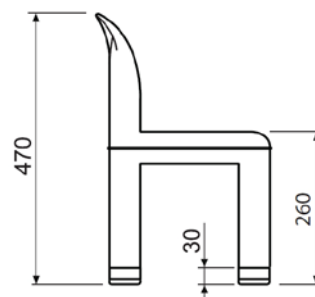

FICHA DE DATOS

S18

S18

ASIENTO PARA GUARDERÍA Y PREESCOLAR

La silla S18 es de polipropileno de primera calidad, no tóxica y antialérgica, perfecta para centros de jardín de infancia; se puede modificar la altura con una simple sustitución de los pies inferiores suministrados en dotación, productos de material plástico anti arañazos y anti extracción. Es especialmente robusta, los bordes son redondeados para evitar traumas en caso de golpes, se lava fácilmente y no se estropea con el uso de ácidos. La carcasa anatómica hace que la posición sea correcta y ofrezca reposo. Disponible en una amplia gama de colores.

Certificada EN 1729

ART. OM 4.326

SILLA DE PLÁSTICO

Dimensión: 31 x 30 x h 47/51 cm - Base del asiento h 26/31 cm

Todas las sillas se suministran con bases de las patas de doble altura.

ALTURA 1

ALTURA 2

**EMBALAJE EN CAJAS DE 4 PZ.
INCLUYE LOS DOS TAMAÑOS
DE PIE**