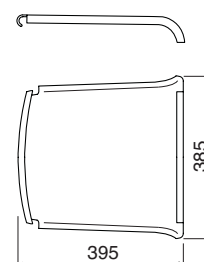

# S15

**SIÈGE POUR ESPACES COLLECTIFS**  
**ASIENTO PARA ESPACIOS PÚBLICOS**

STRUCTURE 4 PIEDS  
ESTRUCTURA 4 PATAS

S15

COULEURS DISPONIBLES  
COLORES DISPONIBLES

Le modèle S15 est une chaise conçue pour être utilisée dans les bureaux publics, les lieux de travail, les bars, les restaurants, les hôpitaux et les salles de conférence. Produit idéal pour les espaces collectifs en général. Conception simple, confortable, légère et facile à manipuler.

*Diseño simple, cómodo, ligero y fácil de manejar, Fácil de mover.*

SYSTEME DE CROCHET  
SISTEMA DE ENGANCHE

DIM.: 830x430x480 mm

Via Parini, 3 - 40069 Zola Predosa (BO) Italy  
Tel. +39 051 6164311 (2 linee r.a.) - Fax +39 051 6164317  
info@omsi.it - soft@omsi.it - www.omsi.it