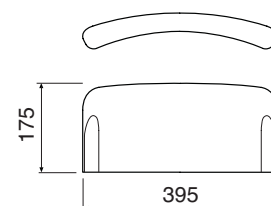

# S15

**SIÈGE POUR ESPACES COLLECTIFS**  
**ASIENTO PARA ESPACIOS PÚBLICOS**

STRUCTURE 4 PIEDS  
ESTRUCTURA 4 PATAS

S15

COULEURS DISPONIBLES  
COLORES DISPONIBLES

Le modèle S15 est une chaise conçue pour être utilisée dans les bureaux publics, les lieux de travail, les bars, les restaurants, les hôpitaux et les salles de conférence. Produit idéal pour les espaces collectifs en général. Conception simple, confortable, légère et facile à manipuler.

*Diseño simple, cómodo, ligero y fácil de manejar, Fácil de mover.*

SYSTEME DE CROCHET  
SISTEMA DE ENGANCHE

DIM.: 830x430x480 mm

Via Parini, 3 - 40069 Zola Predosa (BO) Italy  
Tel. +39 051 6164311 (2 linee r.a.) - Fax +39 051 6164317  
info@omsi.it - soft@omsi.it - www.omsi.it