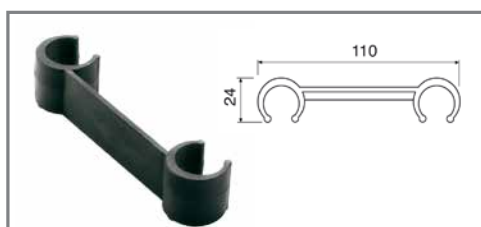

# S15

**SIÈGE POUR ESPACES COLLECTIFS**  
**ASIENTO PARA ESPACIOS PÚBLICOS**

STRUCTURE 4 PIEDS  
ESTRUCTURA 4 PATAS

S15

COULEURS DISPONIBLES  
COLORES DISPONIBLES

Le modèle S15 est une chaise conçue pour être utilisée dans les bureaux publics, les lieux de travail, les bars, les restaurants, les hôpitaux et les salles de conférence. Produit idéal pour les espaces collectifs en général. Conception simple, confortable, légère et facile à manipuler.

Facile à déplacer.

*El modelo S15 es una silla diseñada para ser utilizada en oficinas públicas, lugares de trabajo, bares, restaurantes, hospitales y salas de conferencias. Producto ideal para espacios colectivos en general.*

*Diseño simple, cómodo, ligero y fácil de manejar, Fácil de mover.*

SYSTEME DE CROCHET  
SISTEMA DE ENGANCHE

DIM.: 830x430x480 mm

Via Parini, 3 - 40069 Zola Predosa (BO) Italy  
Tel. +39 051 6164311 (2 linee r.a.) - Fax +39 051 6164317  
info@omsi.it - soft@omsi.it - www.omsi.it