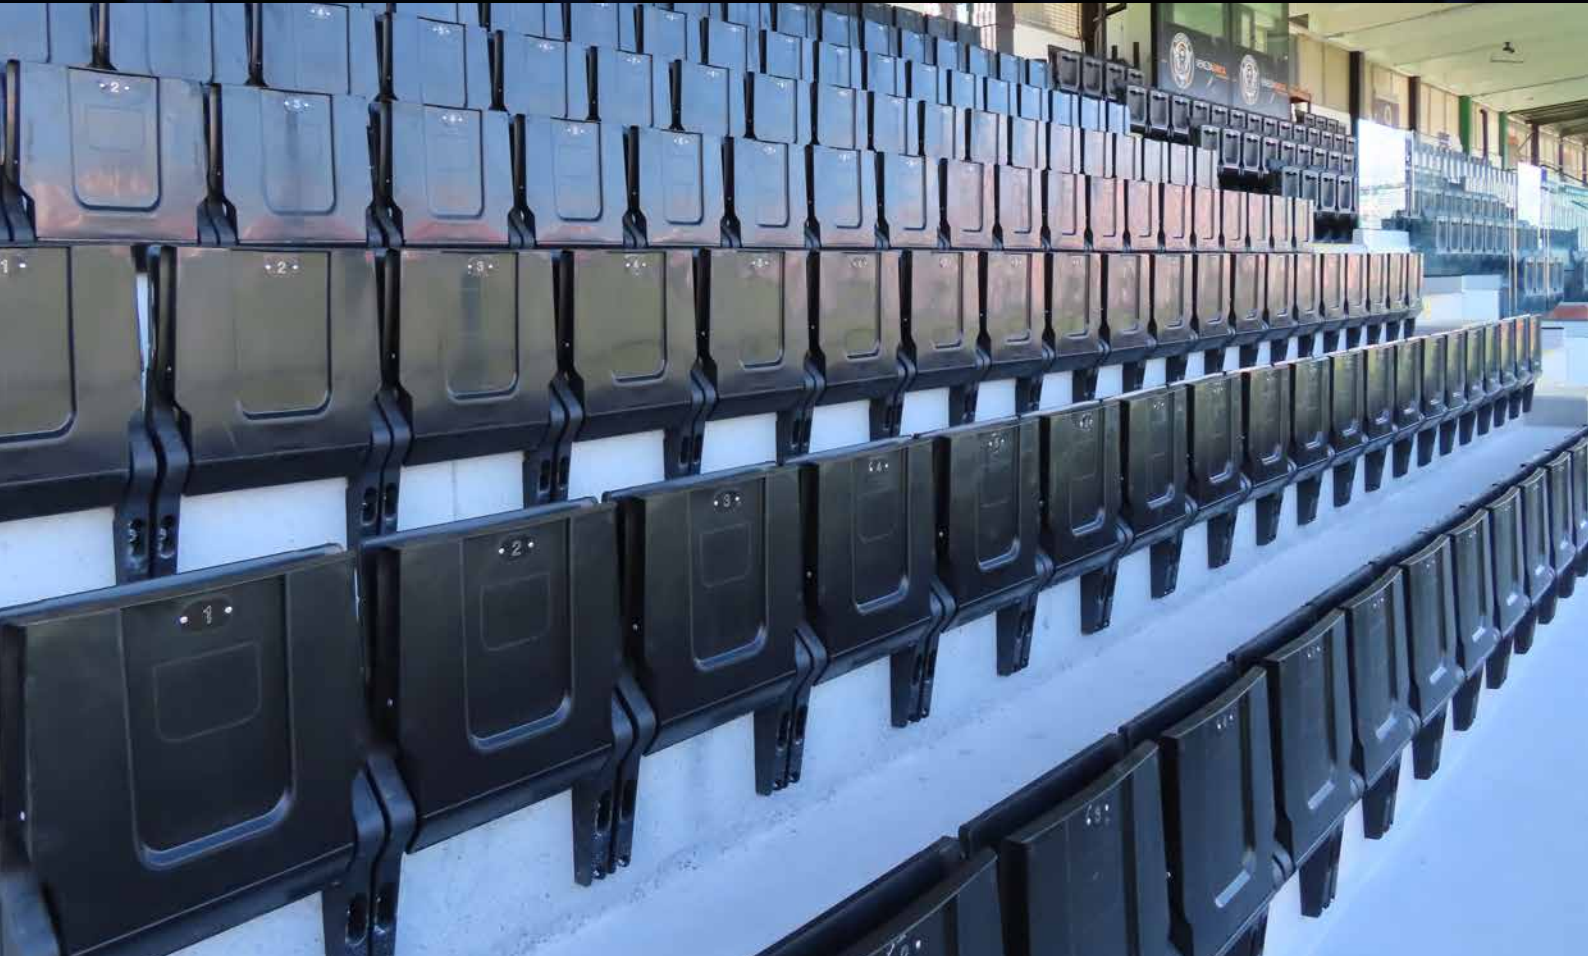

SETTORE / BLOCK

9

MOD.

M2016