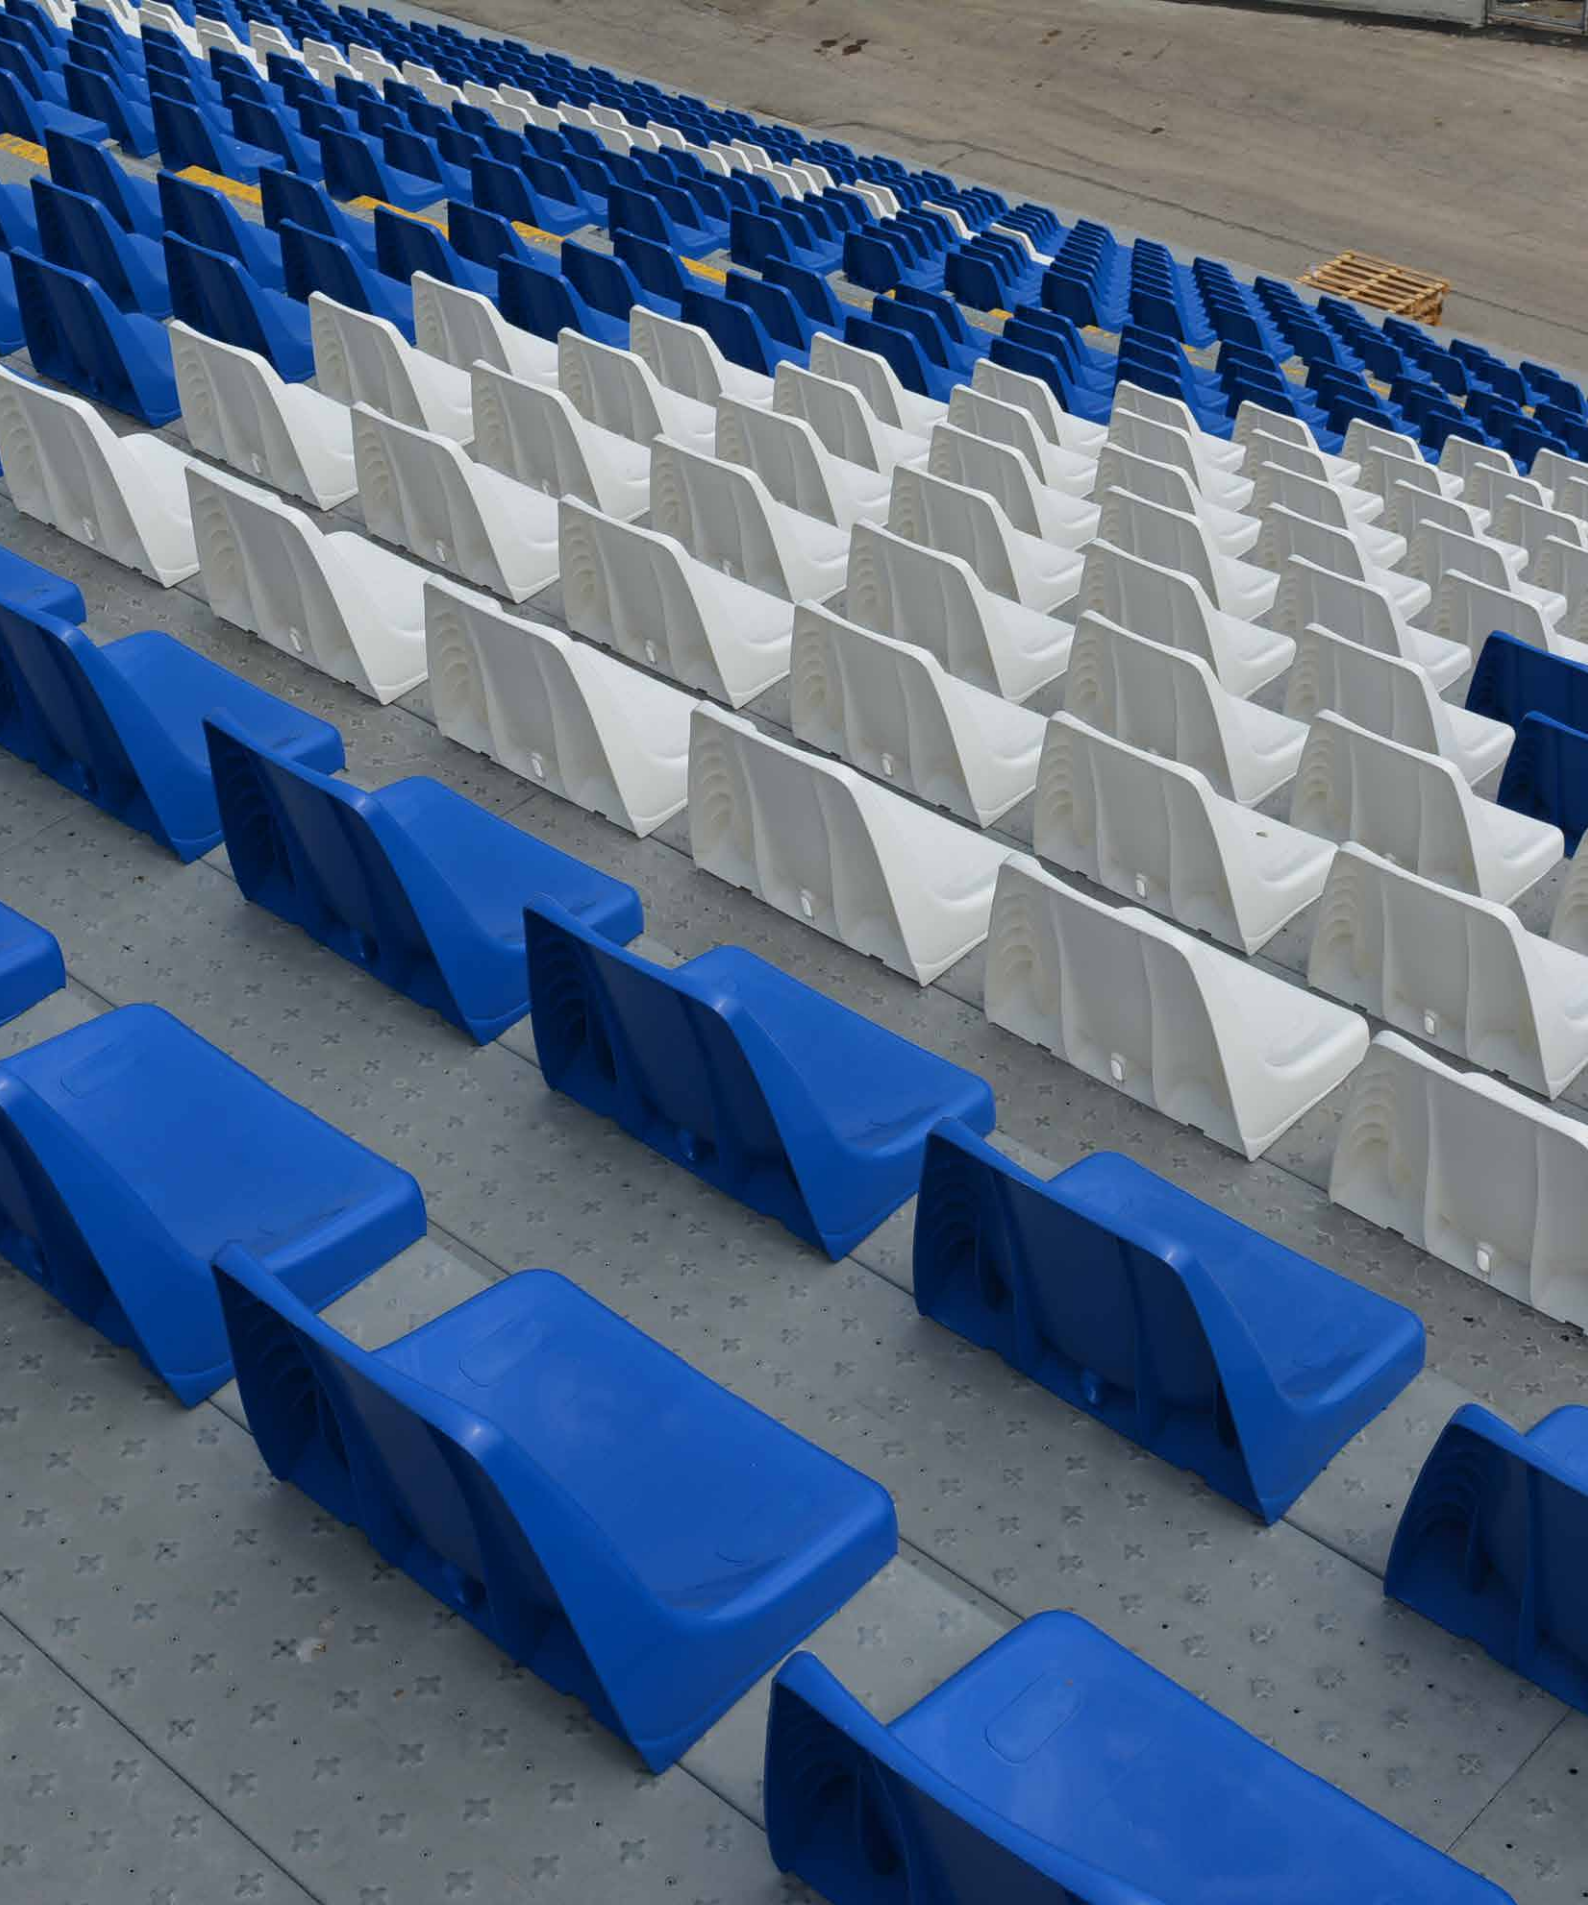

MOD.

M2008

MOD. **M2009**

STADIO “**PIER LUIGI PENZO**”
VENEZIA (ITALIA)

MOD. **M2013** VIP

MOD.

LEONARDO

SILVER