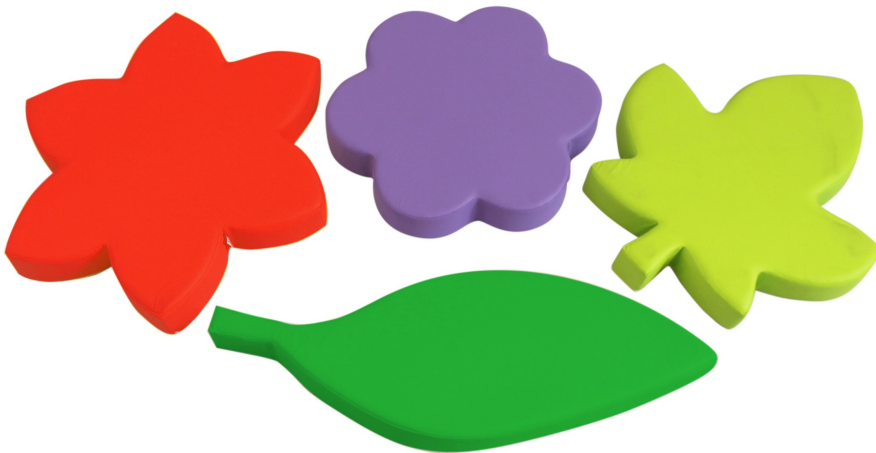

SACCO

Art. 60019
SACCO BIMBO
Dimensioni cm 100x50ø

CUSCINI SAGOMATI

Art. 60015

CUSCINO QUADRATO – Kit 5 pezzi

Dimensione cm 40x40x5

Art. 60016

CUSCINI NATURA – kit 4 pz.

Composto da:

cuscinio foglia verde

cuscinio foglia lime

cuscinio fiore rosso

cuscinio fiore lilla

Art. 60016-2

CUSCINO FOGLIA LIME

Dimensione 60x60x8 cm