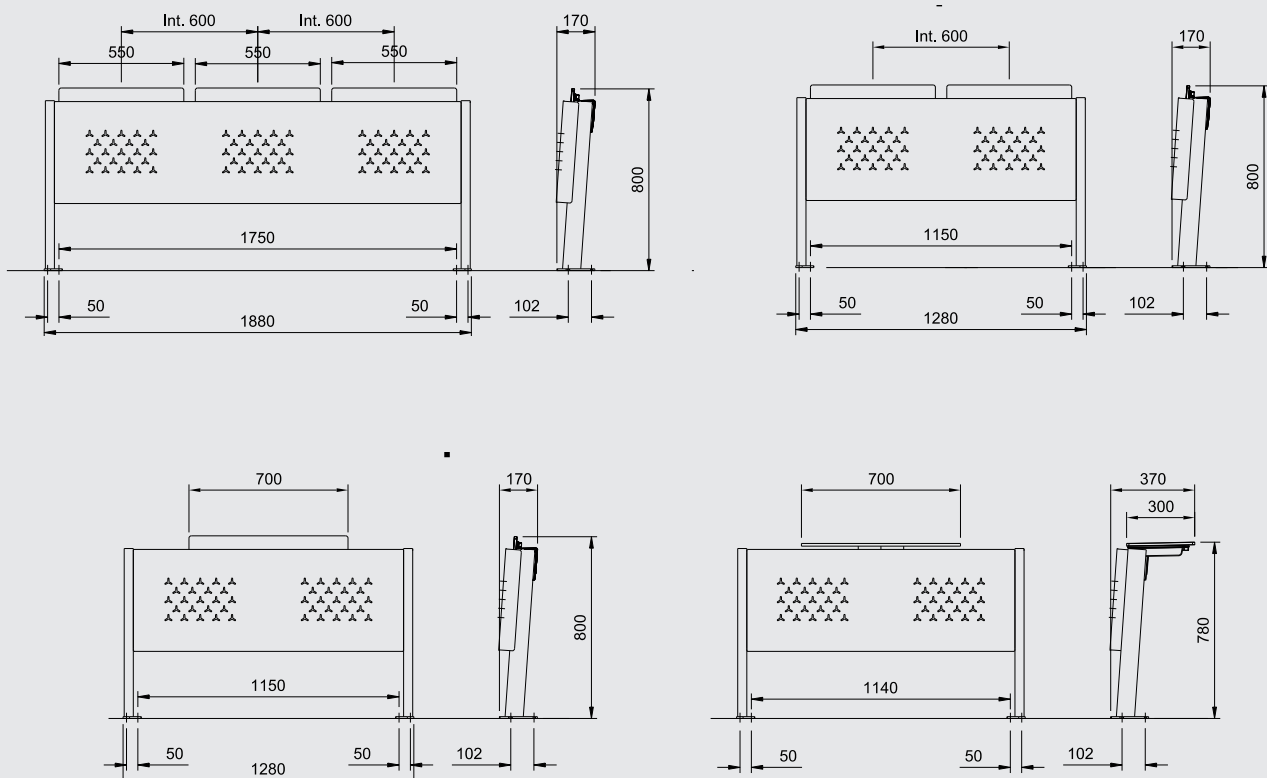

Lo snodo è dotato di rallentatore di frenata in gomma per attutire il movimento di chiusura del piano.

DIMENSIONI:

Profondità con piano chiuso 170 mm; profondità con piano aperto 370 mm; larghezza 2 posti 1280 mm; larghezza 3 posti 1880 mm; interasse postazioni 600 mm.

MATERIALE:

Struttura della postazione completamente in metallo con finitura di cataforesi e verniciatura a polveri colore grigio RAL9006; piano di lavoro in HPL.

ANCORAGGIO:

4 punti di fissaggio direttamente sulla pedata del gradone.

VARIANTE POSTAZIONE STAMPA MP2024 PER PERSONE DIVERSAMENTE ABILI, POSTAZIONE SINGOLA

DIMENSIONI:

Profondità con piano chiuso 170 mm; profondità con piano aperto 370 mm; larghezza 1 posto 1280 mm;

"AL-SHABAB CLUB" STADIUM - RIYAD, SAUDI ARABIA