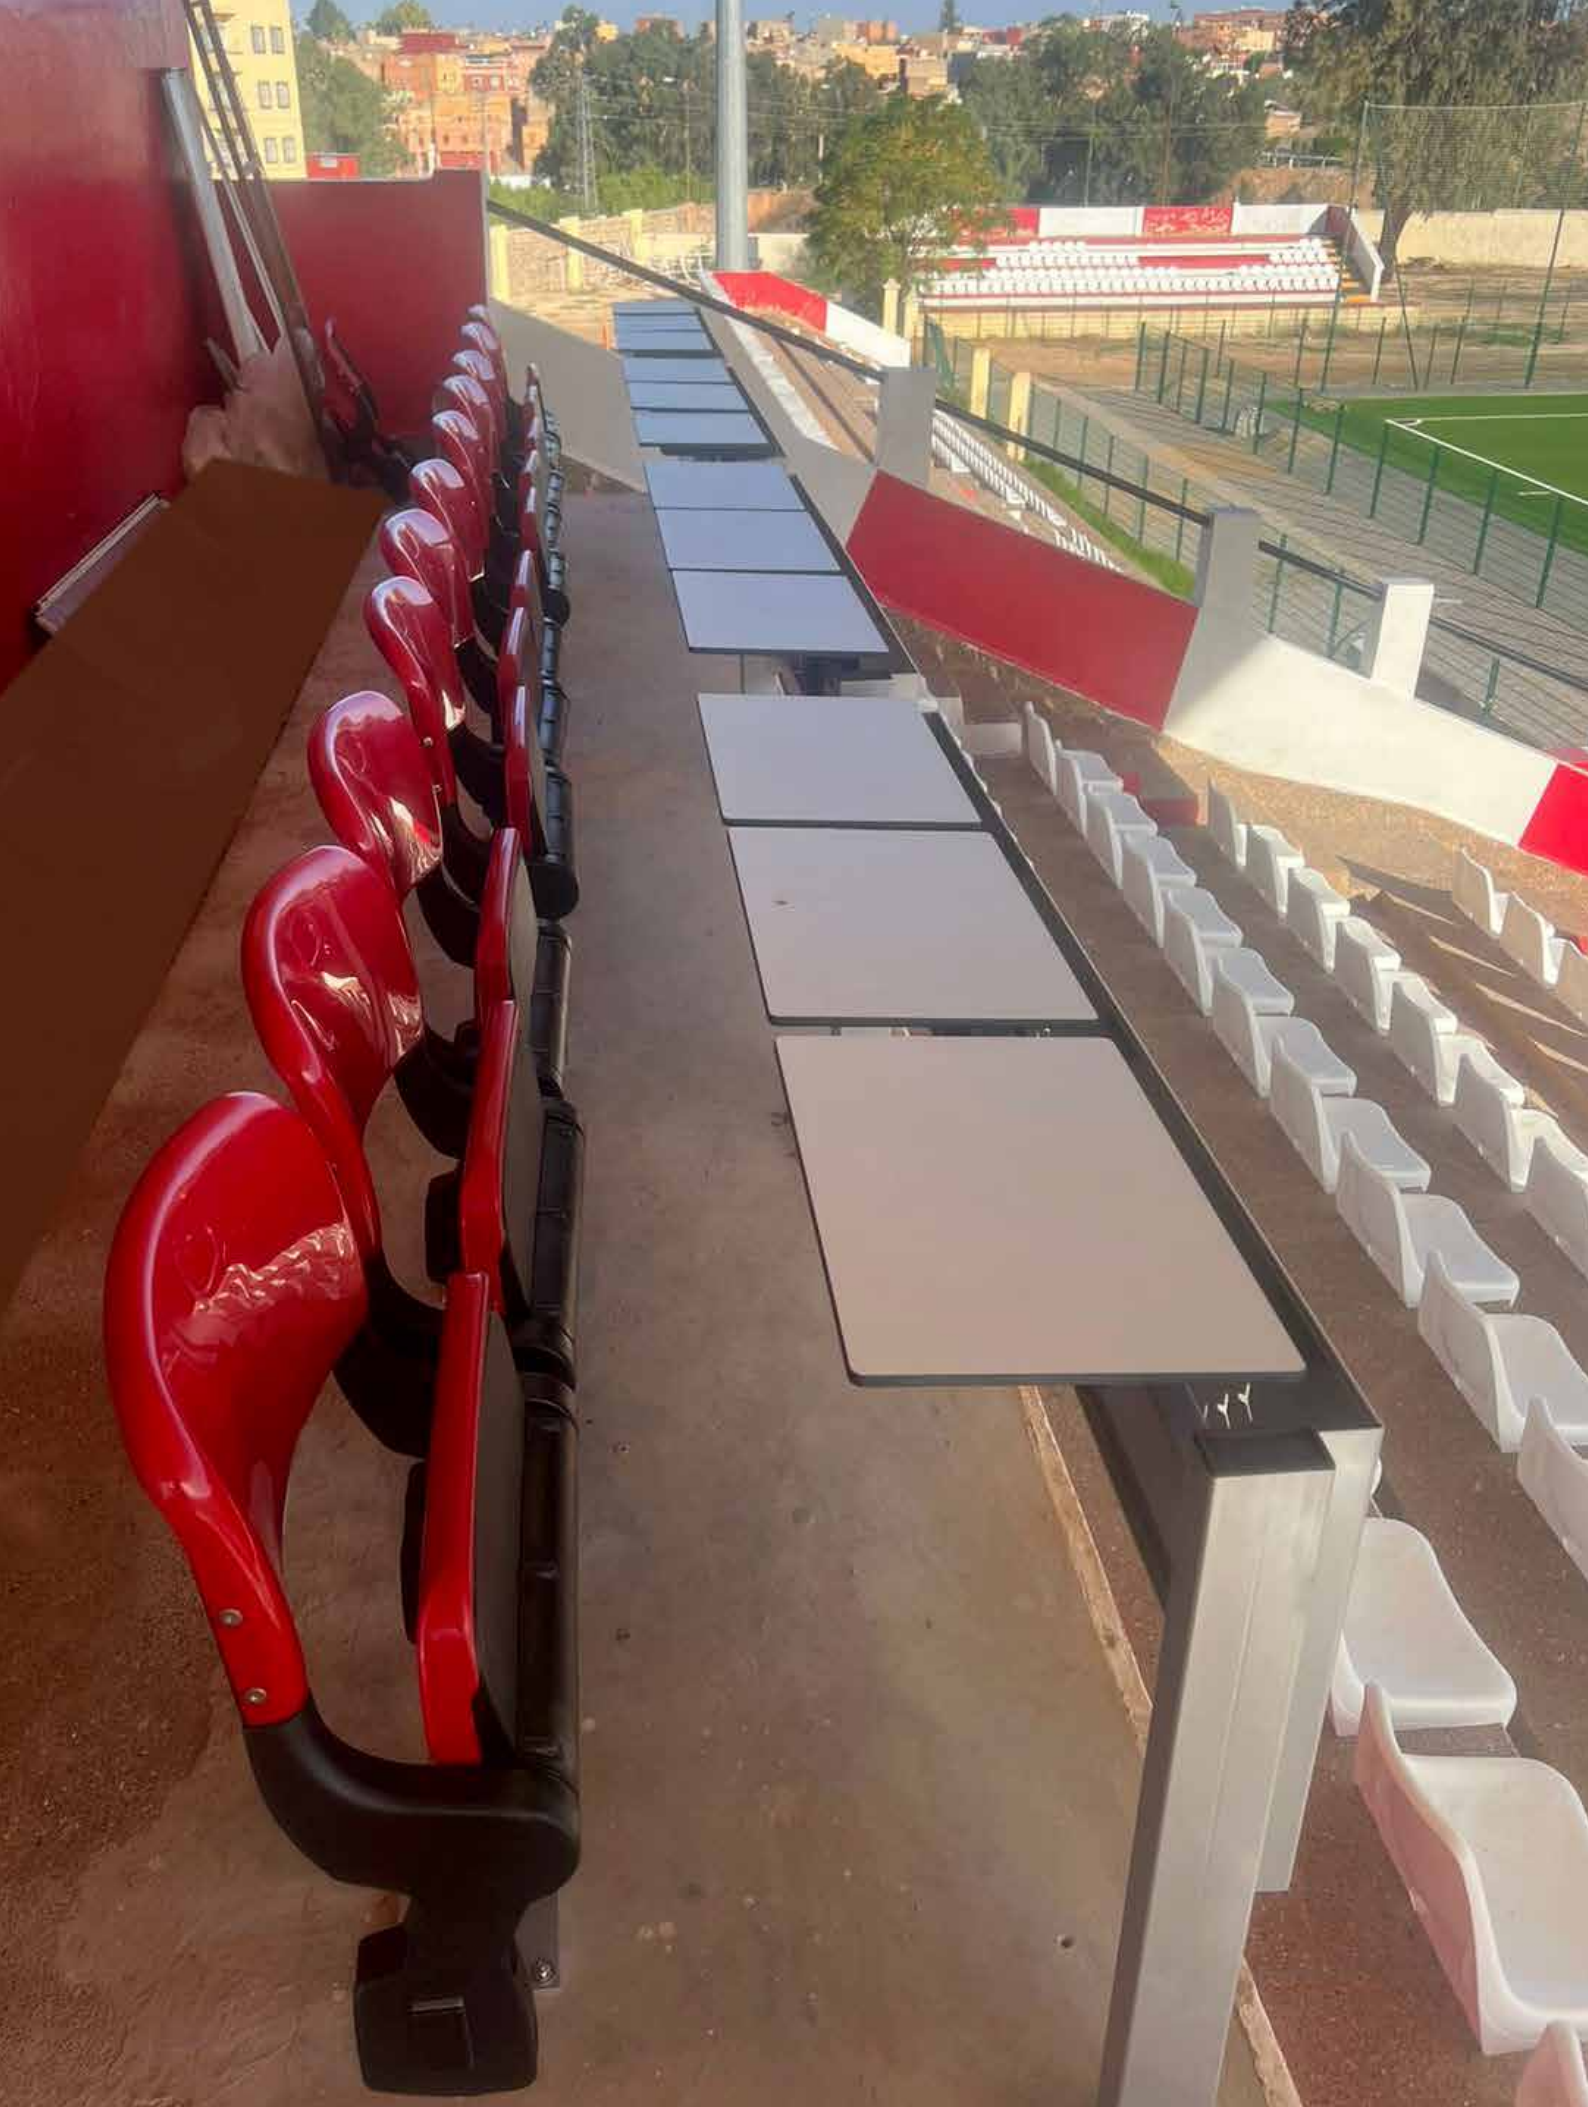

STADE MUNICIPAL "KASBA TADLA" KASBA-TADLA, MAROC