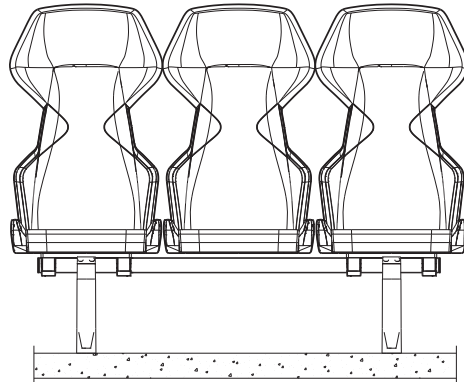

Dimensions : entraxe 600 mm min., profondeur 600 mm, hauteur assise de 440 à 450 mm, largeur 600 mm, hauteur totale 980 mm.

Possibilités d'installation:

- SUR PIÈTEMENT INDIVIDUEL OU POUTRE AVEC SUPPORT VERTICAL EN POLYAMIDE
la structure portante est fixée à une plaque en polyamide qui est attachée à la poutre métallique
- SUR BANC METALLIQUE FIXE OU TRANSPORTABLE
- SUR BASE A 5 BRANCHES OU PIVOTANTE AVEC VERIN A GAZ
idéal pour les salles de conférence

Botticelli

design and comfort

DIRETTAMENTE A GRADONE
DIRECTLY ON STEP

FRONTE GRADONE
RISER MOUNTING

SU PANCA METALLICA
ON METAL BENCH

JUSQU'À 13 POSTES
DANS QUE APPLIQUER
DES LOGOS OU
ÉCRITS BRODÉS
DE DIFFÉRENTES TAILLES