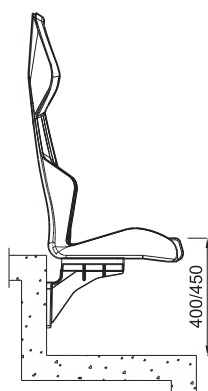

La structure métallique solide est revêtue de mousse de polyuréthane haute densité, le dossier et l'assise sont en similicuir lavable, le repose-tête est intégré, le côté est entièrement revêtu et les coutures sont extrêmement résistantes. Il offre différents espaces bien visibles pour afficher des logos ou des inscriptions ainsi qu'un large choix de combinaisons de couleurs.

Dimensions : entraxe 600 mm min., profondeur 600 mm, hauteur assise de 440 à 450 mm, largeur 600 mm, hauteur totale 980 mm.

Possibilités d'installation:

- SUR PIÈTEMENT INDIVIDUEL OU POUTRE AVEC SUPPORT VERTICAL EN POLYAMIDE
la structure portante est fixée à une plaque en polyamide qui est attachée à la poutre métallique
- SUR BANC METALLIQUE FIXE OU TRANSPORTABLE
- SUR BASE A 5 BRANCHES OU PIVOTANTE AVEC VERIN A GAZ
idéal pour les salles de conférence

Botticelli

design and comfort

DIRETTAMENTE A GRADONE
DIRECTLY ON STEP

FRONTE GRADONE
RISER MOUNTING

SU PANCA METALLICA
ON METAL BENCH

JUSQU'À 13 POSTES
DANS QUE APPLIQUER
DES LOGOS OU
ÉCRITS BRODÉS
DE DIFFÉRENTES TAILLES