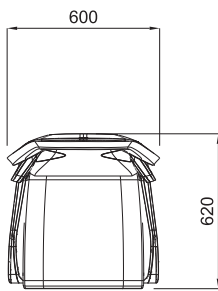

Botticelli

design and comfort