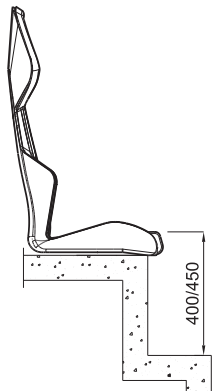

La structure métallique solide est revêtue de mousse de polyuréthane haute densité, le dossier et l'assise sont en similicuir lavable, le repose-tête est intégré, le côté est entièrement revêtu et les coutures sont extrêmement résistantes. Il offre différents espaces bien visibles pour afficher des logos ou des inscriptions ainsi qu'un large choix de combinaisons de couleurs.

Dimensions : entraxe 600 mm min., profondeur 600 mm, hauteur assise de 440 à 450 mm, largeur 600 mm, hauteur totale 980 mm.

Possibilités d'installation:

- SUR PIÈTEMENT INDIVIDUEL OU POUTRE AVEC SUPPORT VERTICAL EN POLYAMIDE
la structure portante est fixée à une plaque en polyamide qui est attachée à la poutre métallique
- SUR BANC METALLIQUE FIXE OU TRANSPORTABLE
- SUR BASE A 5 BRANCHES OU PIVOTANTE AVEC VERIN A GAZ
idéal pour les salles de conférence

Botticelli

design and comfort

DIRETTAMENTE A GRADONE
DIRECTLY ON STEP

FRONTE GRADONE
RISER MOUNTING

SU PANCA METALLICA
ON METAL BENCH

JUSQU'À 13 POSTES
DANS QUE APPLIQUER
DES LOGOS OU
ÉCRITS BRODÉS
DE DIFFÉRENTES TAILLES