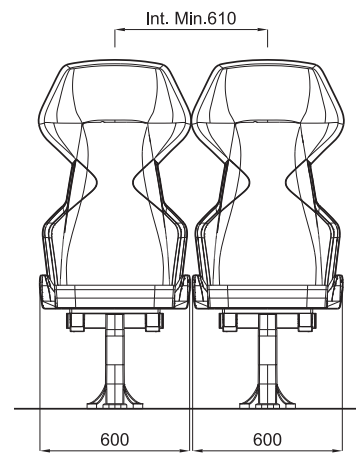

Botticelli

design and comfort