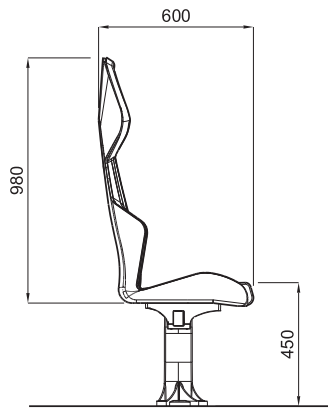

Botticelli

design and comfort