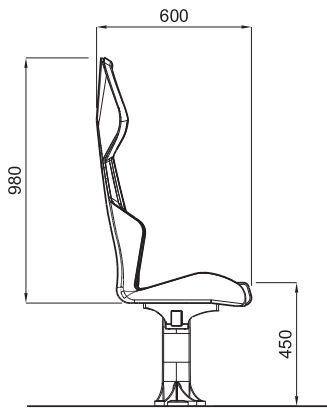

Botticelli

design and comfort