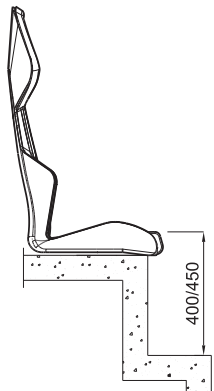

La butaca Botticelli asegura una postura correcta y un cómodo asiento incluso después de muchas horas, gracias a su sólido relleno y al respaldo, que garantiza sostén lumbar y cervical.

La sólida estructura metálica está recubierta con espuma poliuretánica de alta densidad. El respaldo y el asiento fijo son de piel sintética lavable. El reposacabezas está integrado. El lateral está totalmente revestido y las costuras son de alta resistencia. Ofrece varios espacios bien visibles para colocar logos o inscripciones, y permite una amplia selección de combinaciones de colores.

la estructura portante está fijada a una placa de poliamida que se engancha a la viga metálica

- SOBRE BANCO METÁLICO FIJO O TRANSPORTABLE

- SOBRE BASE DE 5 RADIOS FIJA O GIRATORIA CON ELEVACIÓN A GAS

ideal para salas de conferencia.

CARACTERÍSTICAS PRINCIPALES

- Soporte lumbar y cervical
- Soporte lateral ergonómico
- Diseño aerodinámico
- Reposacabezas integrado
- Material del revestimiento: piel sintética impermeable
- Colores personalizables
- Logos bordados club o sponsor (hasta 13 posiciones)
- Bajo petición posibilidad de brazos con o sin portavasos

Botticelli

design and comfort

DIRETTAMENTE A GRADONE
DIRECTLY ON STEP

FRONTE GRADONE
RISER MOUNTING

SU PANCA METALLICA
ON METAL BENCH

HASTA 13 POSICIONES
EN CUÁL APLICAR LOGOS
O ESCRITOS BORDADOS
DE VARIOS TAMAÑOS