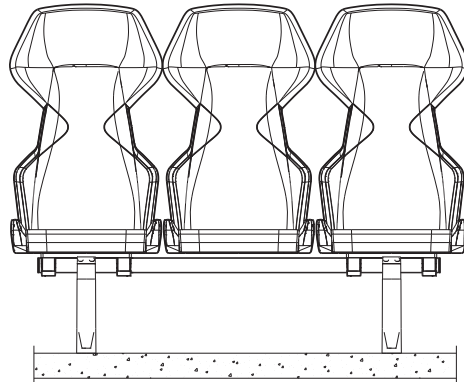

Medidas: intereje mín. 600 mm, profundidad 600 mm, altura del asiento 440 a 450 mm, ancho 600 mm, altura total 980 mm.

Posibilidades de instalación:

- EN COLUMNA SIMPLE O VIGA CON SOPORTE VERTICAL DE POLIAMIDA

la estructura portante está fijada a una placa de poliamida que se engancha a la viga metálica

- SOBRE BANCO METÁLICO FIJO O TRANSPORTABLE

- SOBRE BASE DE 5 RADIOS FIJA O GIRATORIA CON ELEVACIÓN A GAS

ideal para salas de conferencia.

CARACTERÍSTICAS PRINCIPALES

- Soporte lumbar y cervical
- Soporte lateral ergonómico
- Diseño aerodinámico
- Reposacabezas integrado
- Material del revestimiento: piel sintética impermeable
- Colores personalizables
- Logos bordados club o sponsor (hasta 13 posiciones)
- Bajo petición posibilidad de brazos con o sin portavasos

Botticelli

design and comfort

DIRETTAMENTE A GRADONE
DIRECTLY ON STEP

FRONTE GRADONE
RISER MOUNTING

SU PANCA METALLICA
ON METAL BENCH

HASTA 13 POSICIONES
EN CUÁL APLICAR LOGOS
O ESCRITOS BORDADOS
DE VARIOS TAMAÑOS