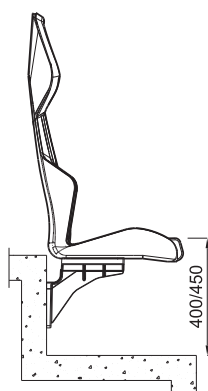

La butaca Botticelli asegura una postura correcta y un cómodo asiento incluso después de muchas horas, gracias a su sólido relleno y al respaldo, que garantiza sostén lumbar y cervical.

La sólida estructura metálica está recubierta con espuma poliuretánica de alta densidad. El respaldo y el asiento fijo son de piel sintética lavable. El reposacabezas está integrado. El lateral está totalmente revestido y las costuras son de alta resistencia. Ofrece varios espacios bien visibles para colocar logos o inscripciones, y permite una amplia selección de combinaciones de colores.

la estructura portante está fijada a una placa de poliamida que se engancha a la viga metálica

- SOBRE BANCO METÁLICO FIJO O TRANSPORTABLE

- SOBRE BASE DE 5 RADIOS FIJA O GIRATORIA CON ELEVACIÓN A GAS

ideal para salas de conferencia.

CARACTERÍSTICAS PRINCIPALES

- Soporte lumbar y cervical
- Soporte lateral ergonómico
- Diseño aerodinámico
- Reposacabezas integrado
- Material del revestimiento: piel sintética impermeable
- Colores personalizables
- Logos bordados club o sponsor (hasta 13 posiciones)
- Bajo petición posibilidad de brazos con o sin portavasos

Botticelli

design and comfort

DIRETTAMENTE A GRADONE
DIRECTLY ON STEP

FRONTE GRADONE
RISER MOUNTING

SU PANCA METALLICA
ON METAL BENCH

HASTA 13 POSICIONES
EN CUÁL APLICAR LOGOS
O ESCRITOS BORDADOS
DE VARIOS TAMAÑOS