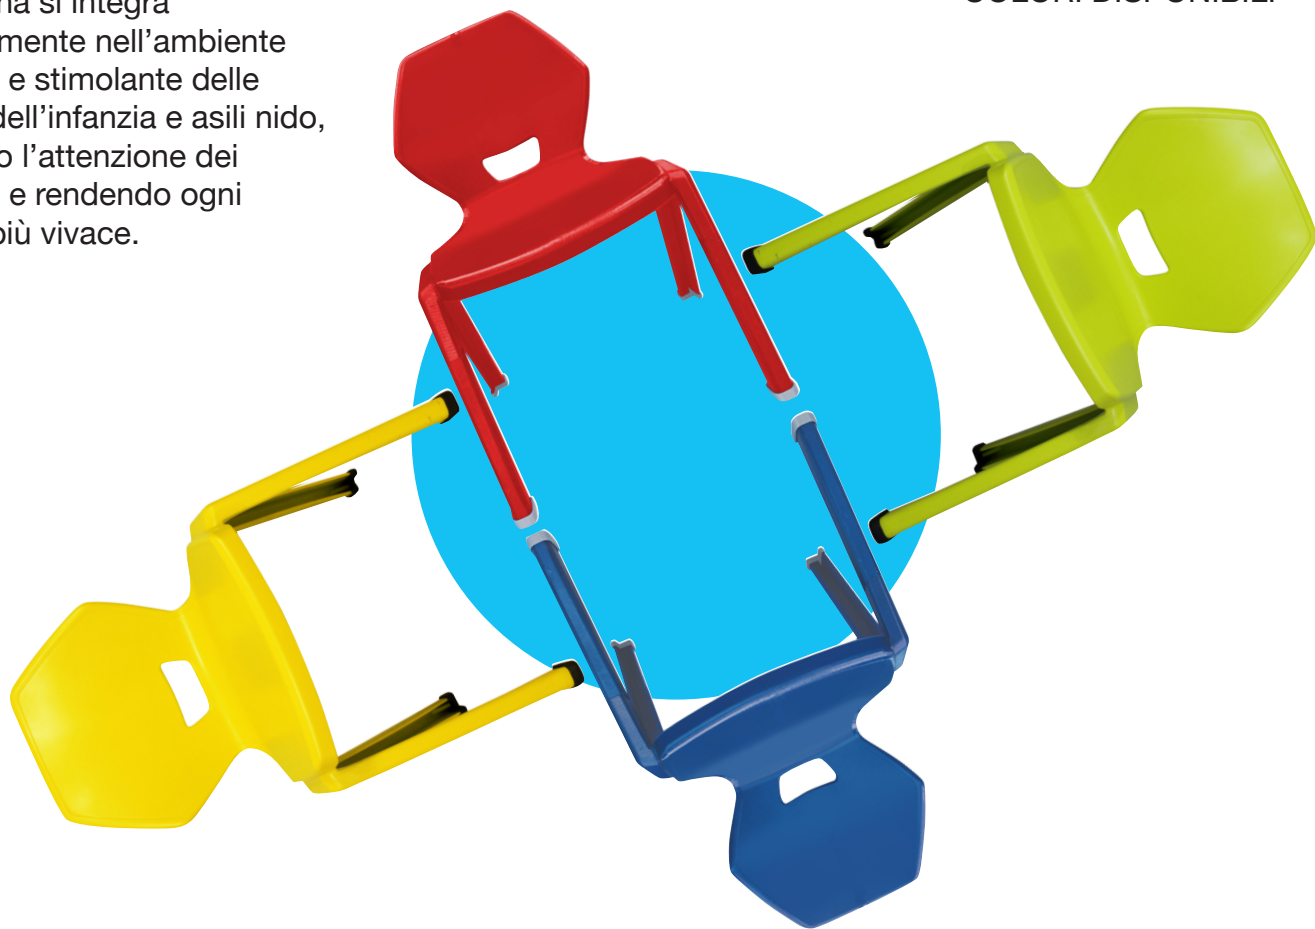

La seggiolina **LITTLE DIAMOND** è realizzata in polipropilene colorato di prima scelta, antigraffio, atossico e anallergico, è ideale per il nido e le scuole d'infanzia

Leggera, maneggevole, dal design moderno e dai bordi arrotondati per evitare traumi in caso di urto, è facilmente lavabile e inattaccabile dagli acidi.

La sua conformazione ergonomica supporta le linee naturali del corpo incoraggiando una postura corretta e confortevole. Disponibile in una vasta gamma di colori.

LITTLE DIAMOND

1 2

SEGGIOLINA IN PLASTICA
4 GAMBE, IMPILABILE

MODERN DESIGN AND ERGONOMIC SHAPE

Little Diamond

è disponibile in una gamma di colori vivaci e armoniosi, la seggiolina si integra perfettamente nell'ambiente giocoso e stimolante delle scuole dell'infanzia e asili nido, attirando l'attenzione dei bambini e rendendo ogni spazio più vivace.

COLORI DISPONIBILI

Diamond family

1 2

3

4

6 diverse grandezze
studiate per seguire
la crescita del bambino

Misura 1 - 2

Misura 3 - 4