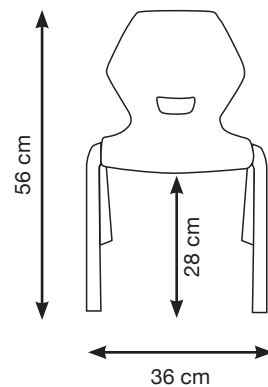

La sua conformazione ergonomica supporta le linee naturali del corpo incoraggiando una postura corretta e confortevole. Disponibile in una vasta gamma di colori.

LITTLE DIAMOND

1 2

SEGGIOLINA IN PLASTICA
4 GAMBE, IMPILABILE

Dimensione 36 x 41 x h 56 cm - Altezza di seduta h 28 cm

Tutte le seggioline vengono fornite con piedini.

Progettata su misura per i bambini dai 3 ai 6 anni, la seggiolina offre un'altezza e una larghezza perfette per garantire un uso confortevole senza sforzi; è costruita con materie plastiche di alta qualità, è particolarmente leggera, così che i bambini possono spostarla facilmente, stimolando la loro autonomia e indipendenza.