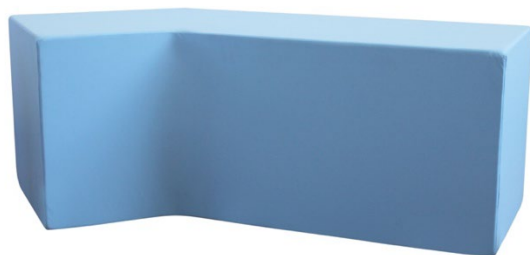

Art. 70019
POUF ROND cm 38Øx30 h

Art. 70020
GRAND POUF ROND cm 48Øx30 h

Hauteur assise h. 30 cm

Tous les produits peuvent être fournis en versions une couleur et deux couleurs, choisies parmi celles incluses dans la gamme de couleurs.

CHAISES POUR ADULTES

Art. 70021
CHAUFFEUSE POUR ADULTES cm 55x70x75 h

Art. 70022
CANAPÉ POUR ADULTES cm 110x70x75 h

Art. 70023
POUF CARRÉ POUR ADULTES cm 48X48X40 h

Hauteur assise h. 40 cm

Tous les produits peuvent être fournis en versions une couleur et deux couleurs, choisies parmi celles incluses dans la gamme de couleurs.

**Hauteur assise
h. 40 cm**

Tous les produits peuvent être fournis en versions une couleur et deux couleurs, choisies parmi celles incluses dans la gamme de couleurs.

POUF

Art. 70060

POUF PETIT AVEC ANGLES ARRONDIS