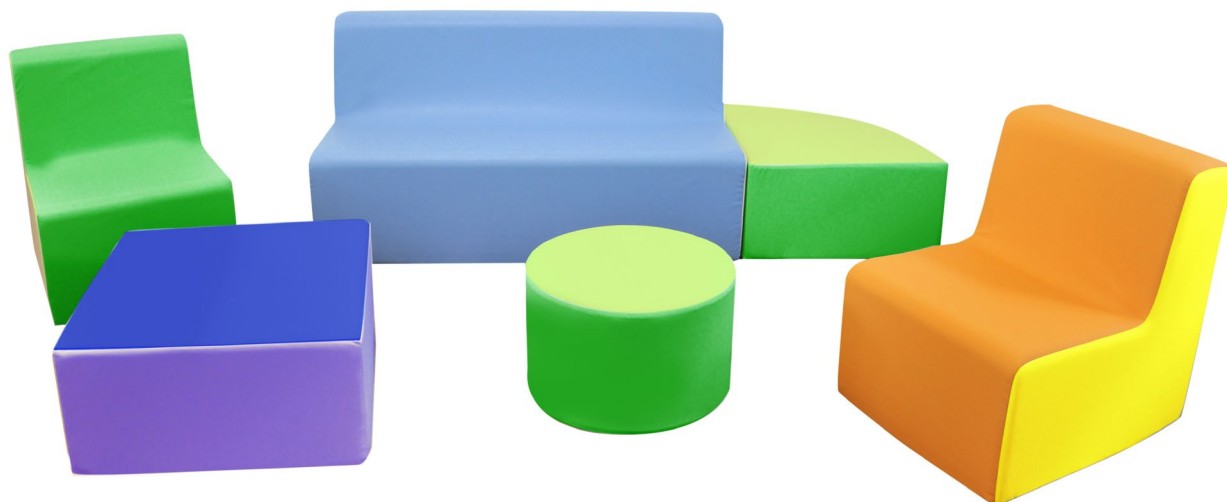

CHAISES METERNELLE

Art. 70014
CANAPÉ 2 PLACES cm 70x48x55 h

Art. 70015
CHAUFFEUSE cm 35x48x55 h

Art. 70016
CANAPÉ 3 PLACES cm 105x48x55 h

Art. 70017
POUF D'ANGLE cm 48x48x30 h

Art. 70018
POUF CARRÉ cm 48x48x30 h

Art. 70019
POUF ROND cm 38Øx30 h

Art. 70020
GRAND POUF ROND cm 48Øx30 h

Hauteur assise h. 30 cm

Tous les produits peuvent être fournis en versions une couleur et deux couleurs, choisies parmi celles incluses dans la gamme de couleurs.