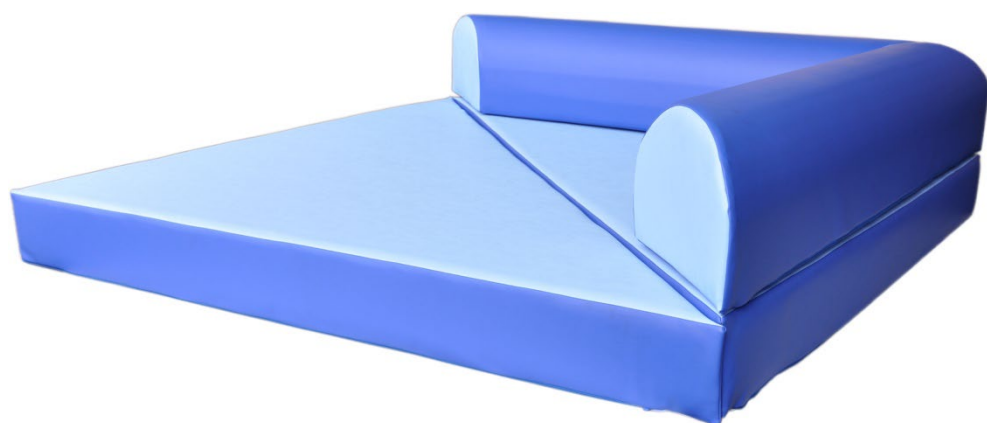

CHAISE LONGUE

Hauteur assise fermée h. 25 cm
Hauteur assise ouverte h. 8 cm

Art. 70091

CHAISE LONGUE cm 100x48x55 h

Tous les produits peuvent être fournis en versions une couleur et deux couleurs, choisies parmi celles incluses dans la gamme de couleurs.

CANAPÉ ANGULAIRE

Art. 70090

CANAPÉ ANGULAIRE

Dimension canapé ouverte: cm.150 x150 x 15 h

Dimension canapé fermé: cm.150 x150 x 30 h - diagonale cm. 220

Composé d'un matelas de fond de 150 x 150 x 15 cm, coupé en diagonale, et de 2 dossiers en forme. Dimensions 150 x 25 cm - Tous les éléments sont ancrés avec du velcro.