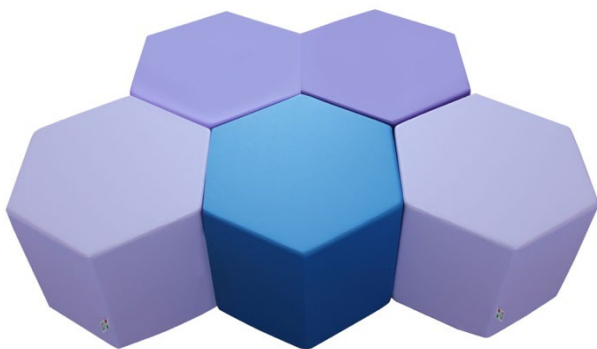

**Hauteur assise
h. 40 cm**

Tous les produits peuvent être fournis en versions une couleur et deux couleurs, choisies parmi celles incluses dans la gamme de couleurs.

POUF

Art. 70060

POUF PETIT AVEC ANGLES ARRONDIS

cm 40x40x40 h

Art. 70061

POUF GRAND AVEC ANGLES ARRONDIS

cm 60x40x40 h

Art. 70062

POUF ESAGONALE cm 50x57x40 h

Hauteur assise h. 40 cm

Tous les produits peuvent être fournis en versions une couleur et deux couleurs, choisies parmi celles incluses dans la gamme de couleurs.

CHAISE FLEUR

Art. 70051

CHAISE FLEUR – 6 pièces.

Dimensions cm 120x120x25h

Composition composée par:

pouf circulaire centrale cm $\varnothing 60 \times 25h$

5 assises latérales cm 45x25h ancré avec des bandes velcro