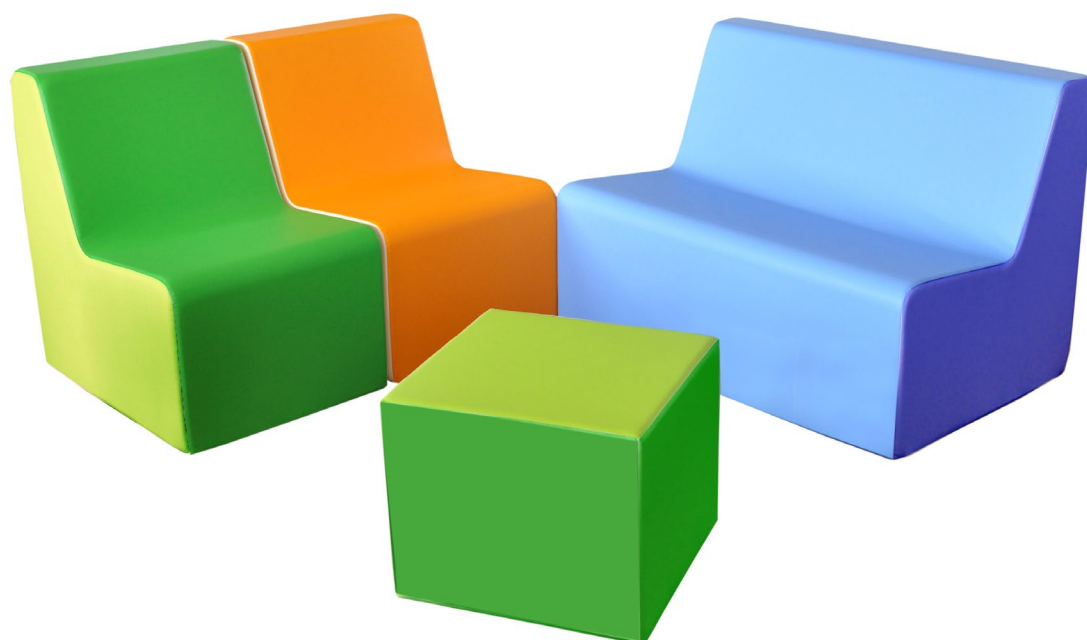

CHAISES POUR ADULTES

Art. 70021
CHAUFFEUSE POUR ADULTES cm 55x70x75 h

Art. 70022
CANAPÉ POUR ADULTES cm 110x70x75 h

Art. 70023
POUF CARRÉ POUR ADULTES cm 48X48X40 h

Hauteur assise h. 40 cm

Tous les produits peuvent être fournis en versions une couleur et deux couleurs, choisies parmi celles incluses dans la gamme de couleurs.