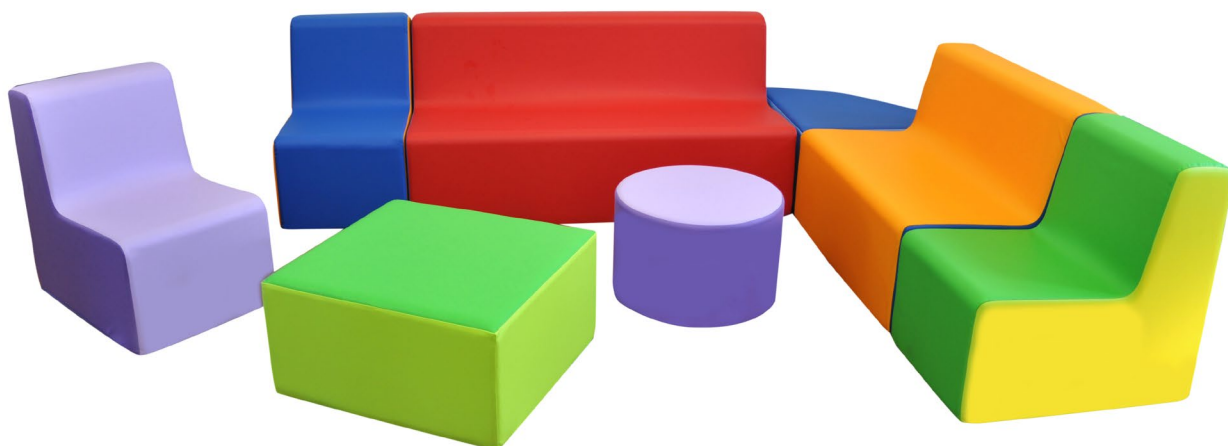

CHAISES CRÈCHE

Art. 70007
PETITE CHAUFFEUSE cm 35x48x50 h

Art. 70008
CANAPÉ POUR ENFANTS 2 PLACES cm 70x48x50 h

Art. 70009
CANAPÉ POUR ENFANTS 3 PLACES cm 105x48x50 h

Art. 70010
POUF D'ANGLE cm 48x48x25 h

Art. 70011
POUF CARRÉ cm 48x48x25 h

Art. 70012
POUF ROND cm 38Øx25 h

Art. 70013
GRAND POUF ROND cm 48Øx25 h

Hauteur assise h. 25 cm

Tous les produits peuvent être fournis en versions une couleur et deux couleurs, choisies parmi celles incluses dans la gamme de couleurs.