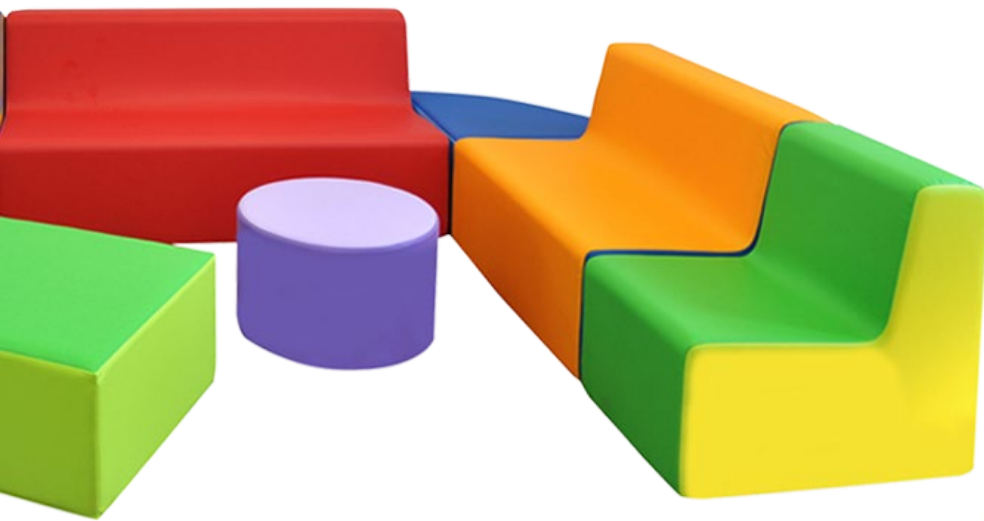

FICHE TECHNIQUE

CHAISES

DESCRIPTION TECHNIQUE

Produits rembourrés doux, polyvalents et avec un design essentiel, idéaux pour créer des espaces accueillants, des coins de lecture et de relax.

GARNISSAGE

Rembourrage NON-FEU en polyuréthane à cellules ouvertes, densité 25 kg / mc.

REVÊTEMENTS ET ACCESSOIRES

Le revêtement est en éco-tissu en polyester appelé Monet / Green Cover, élastique, doux à toucher, antidérapant, imperméable, résistant à l'abrasion, résistant aux lacérations, lavable, sans phtalate et non - feu en classe 1IM.