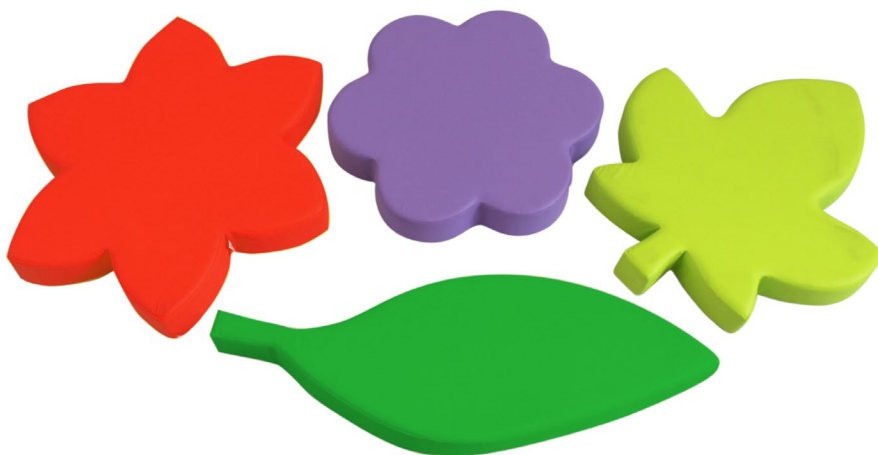

Art. 60016

COUSSINS NATURE – kit 4 pièces

Kit composé par:

coussin feuille couleur vert

coussin feuille couleur lime

coussin fleur couleur rouge

coussin fleur couleur lilas

Art. 60016-2

COUSSIN FEUILLE LIME

Dimensione 60x60x8 cm

Art. 60016-3

COUSSIN FLEUR ROUGE

Dimensione 55x60x8 cm

Art. 60016-1

COUSSIN FEUILLE VERT

Dimensions 80x30x8 cm

Art. 60016-4

COUSSIN FLEUR LILAS

Dimensione 40x45x8 cm