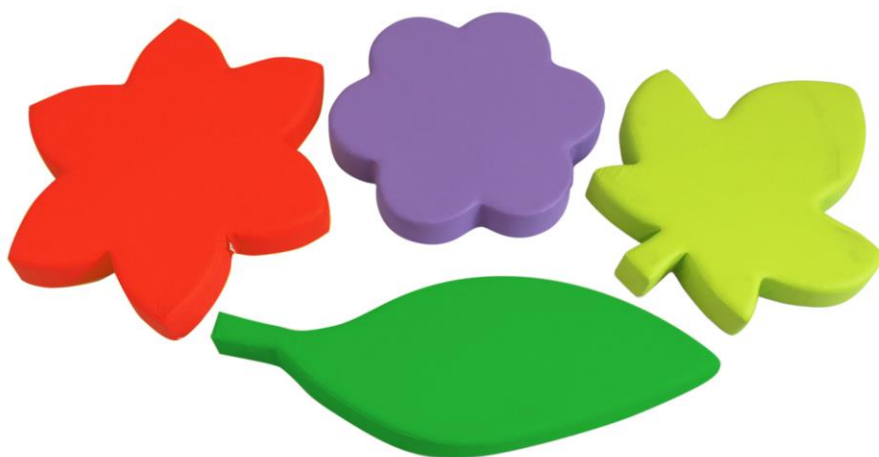

# SACCO

**Art. 60019**  
SACCO BIMBO  
Dimensioni cm 100x50ø

# CUSCINI SAGOMATI

Art. 60015

**CUSCINO QUADRATO – Kit 5 pezzi**

Dimensione cm 40x40x5

Art. 60016

**CUSCINI NATURA – kit 4 pz.**

Composto da:

cuscinio foglia verde