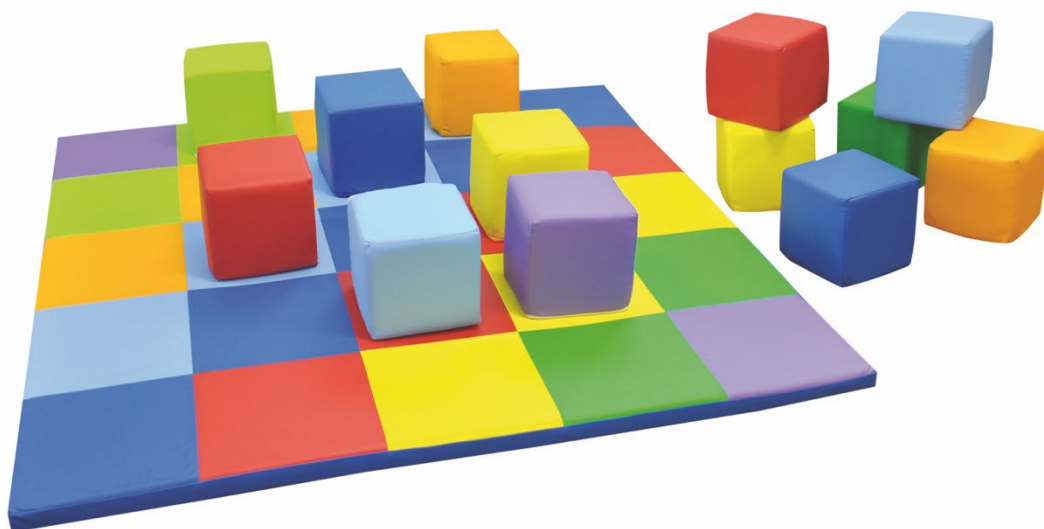

CUBE – kit 8 pièces

Dimension cm 20x20x20