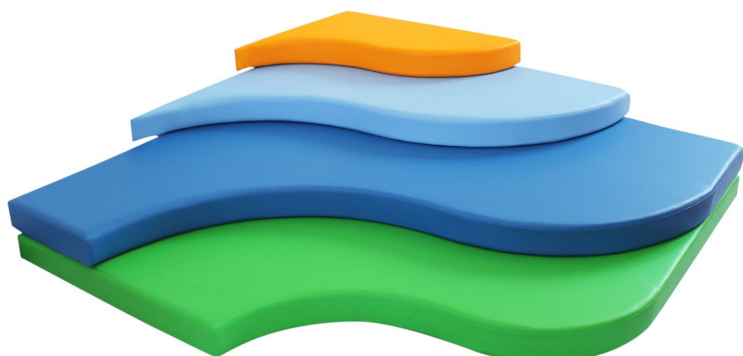

TAPIS COLLINE

Art. 60011

Tapis colline (4 pièces)

Dimensions ouvert 135x270x8 h

Dimensions fermé 135x135x32 h