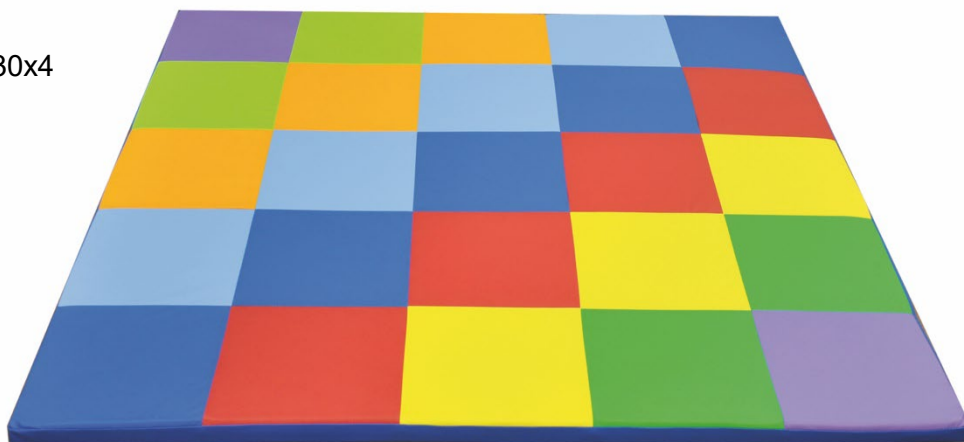

## TAPIS ARLEQUIN

Dimension cm 130x130x4

Pour compléter le KIT, vous pouvez ajouter 8 cubes colorés

Art. 60013